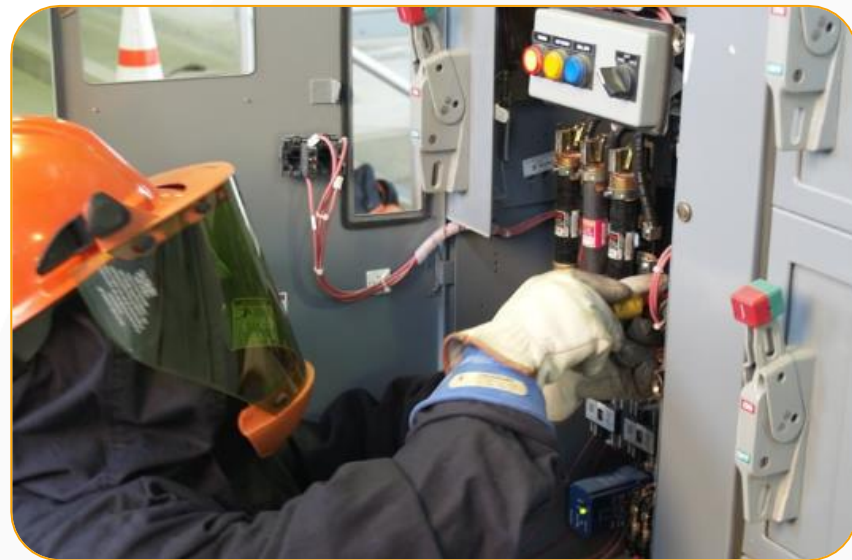

SERVICIOS | Tableros y Gabinetes Eléctricos

Oferta;

Fabricación externa y montaje en terreno de tableros y gabinetes;

- Según las necesidades del Cliente, calculamos y proyectamos, tableros y gabinetes Eléctricos.
- Fabricamos tableros y gabinetes con especificaciones del Cliente.
- Efectuamos el montaje en las instalaciones del Cliente.